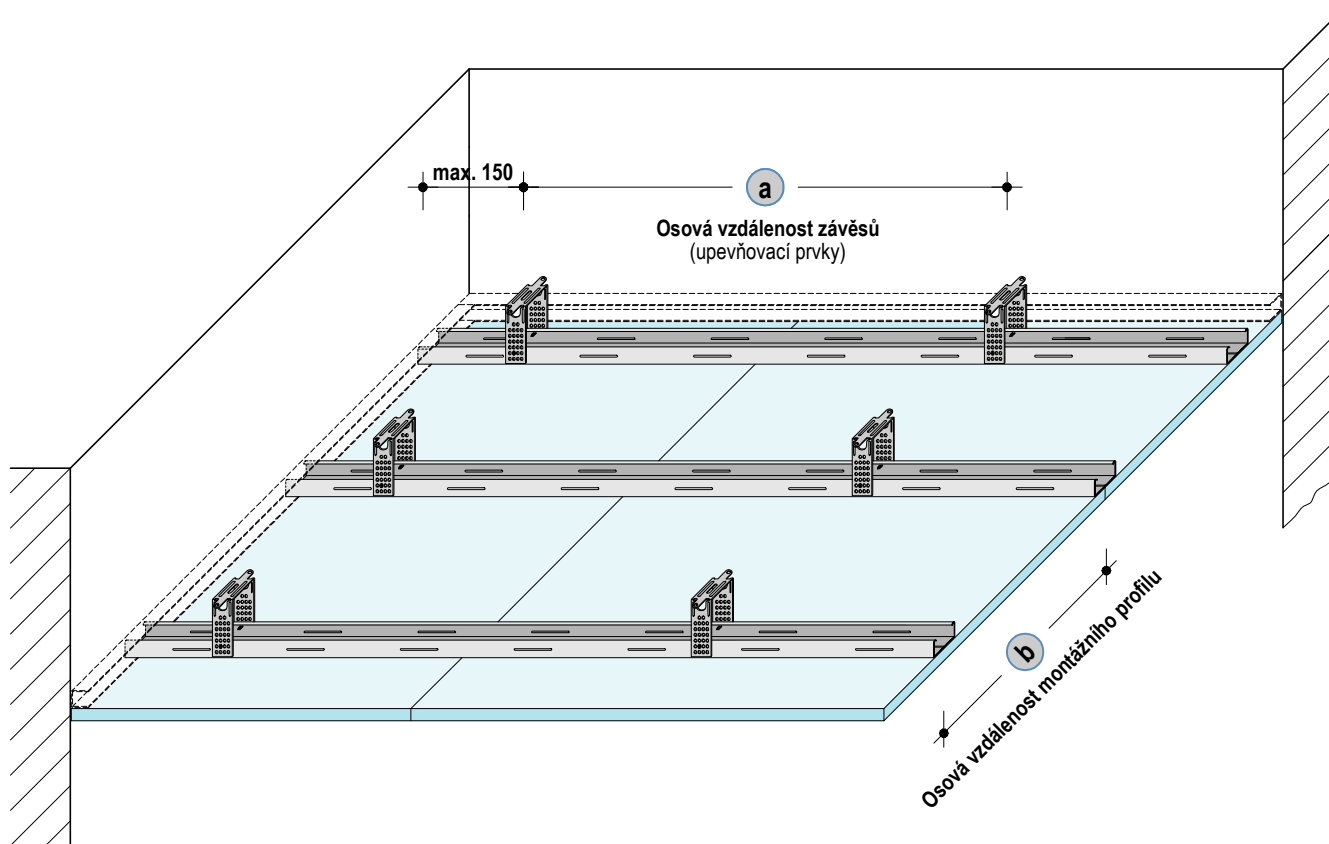

## D112A.CZ-011 Perspektiva - Montážní profil - přímý závěs

► Technický list D11.cz Zavěšené podhledy Knauf

**Pozvánka**

Výkres slouží k pomoci při navrhování a provádění systémů suché výstavby. Neplatí obecně pro všechny projekty. Při použití výkresu je třeba přihlídnout k aktuální situaci na stavbě. Navazující konstrukce jsou zobrazeny pouze schematicky. Více informací a podrobností naleznete v příslušném technickém listu, který je volně ke stažení na stránkách [www.knauf.cz](http://www.knauf.cz).