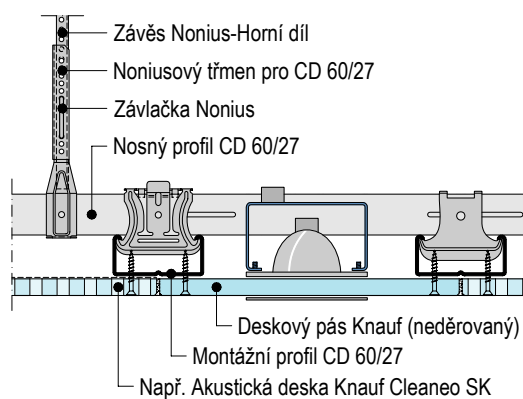

D127.cz-SO16 Instalace stropního osvětlení

► Technický list D12.cz Knauf Cleaneo akustické podhledy

■ Bez požární odolnosti

**Poznámka**

Výkres slouží k pomoci při navrhování a provádění systémů suché výstavby. Neplatí obecně pro všechny projekty. Při použití výkresu je třeba přihlídnout k aktuální situaci na stavbě. Navazující konstrukce jsou zobrazeny pouze schematicky. Více informací a podrobností naleznete v příslušném technickém listu, který je volně ke stažení na stránkách www.knauf.cz.