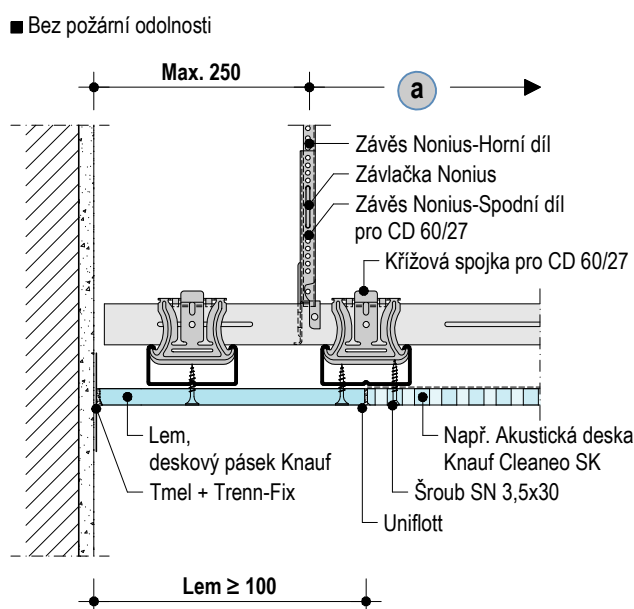

D127.cz-D3 Napojení na stěnu - Lem tmelený

► Technický list D12.cz Knauf Cleaneo akustické podhledy

Poznámka

Výkres slouží k pomoci při navrhování a provádění systémů suché výstavby. Neplatí obecně pro všechny projekty. Při použití výkresu je třeba přihlídnout k aktuální situaci na stavbě. Navazující konstrukce jsou zobrazeny pouze schematicky. Více informací a podrobností naleznete v příslušném technickém listu, který je volně ke stažení na stránkách www.knauf.cz.