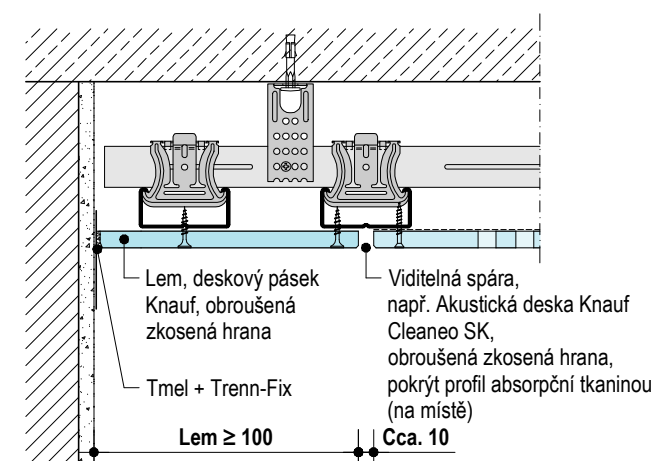

D127.cz-D2 Napojení na stěnu - Lem viditelná spára

► Technický list D12.cz Knauf Cleaneo akustické podhledy

■ Bez požární odolnosti

Poznámka

Výkres slouží k pomoci při navrhování a provádění systémů suché výstavby. Neplatí obecně pro všechny projekty. Při použití výkresu je třeba přihlídnout k aktuální situaci na stavbě. Navazující konstrukce jsou zobrazeny pouze schematicky. Více informací a podrobností naleznete v příslušném technickém listu, který je volně ke stažení na stránkách www.knauf.cz.