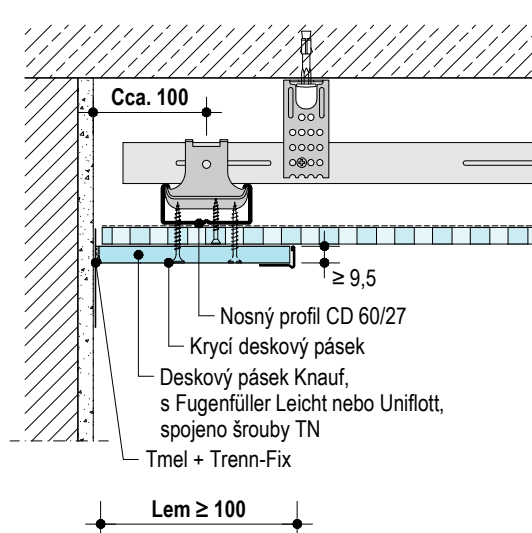

D127.cz-D1 Napojení na stěnu - Krycí deskový pásek

► Technický list D12.cz Knauf Cleaneo akustické podhledy

■ Bez požární odolnosti

Poznámka

Výkres slouží k pomoci při navrhování a provádění systémů suché výstavby. Neplatí obecně pro všechny projekty. Při použití výkresu je třeba přihlídnout k aktuální situaci na stavbě. Navazující konstrukce jsou zobrazeny pouze schematicky. Více informací a podrobností naleznete v příslušném technickém listu, který je volně ke stažení na stránkách www.knauf.cz.