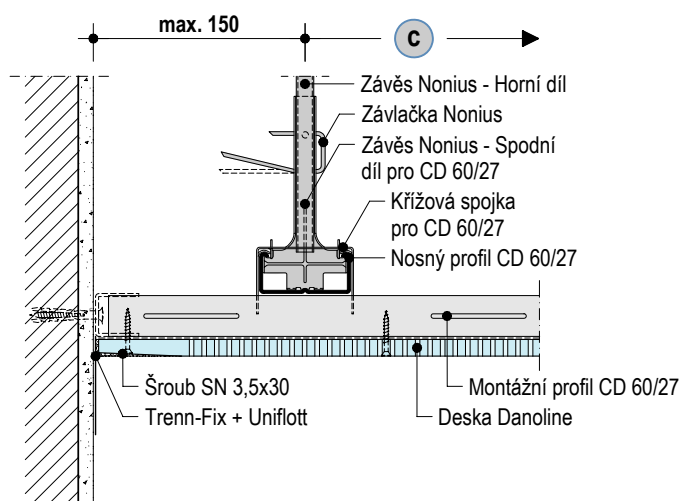

D127.cz-A100 Napojení na stěnu - typ desky Danoline

► Technický list D12.cz Knauf Cleaneo akustické podhledy

■ Bez požární odolnosti

Poznámka

Výkres slouží k pomoci při navrhování a provádění systémů suché výstavby. Neplatí obecně pro všechny projekty. Při použití výkresu je třeba přihlídnout k aktuální situaci na stavbě. Navazující konstrukce jsou zobrazeny pouze schematicky. Více informací a podrobností naleznete v příslušném technickém listu, který je volně ke stažení na stránkách www.knauf.cz.