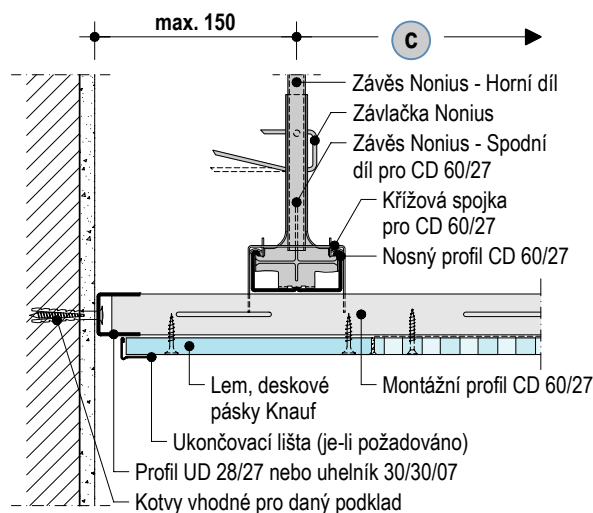

D127.cz-A1 Napojení na stěnu - viditelný spoj

► Technický list D12.cz Knauf Cleaneo akustické podhledy

■ Bez požární odolnosti

Poznámka

Výkres slouží k pomoci při navrhování a provádění systémů suché výstavby. Neplatí obecně pro všechny projekty. Při použití výkresu je třeba přihlídnout k aktuální situaci na stavbě. Navazující konstrukce jsou zobrazeny pouze schematicky. Více informací a podrobností naleznete v příslušném technickém listu, který je volně ke stažení na stránkách www.knauf.cz.